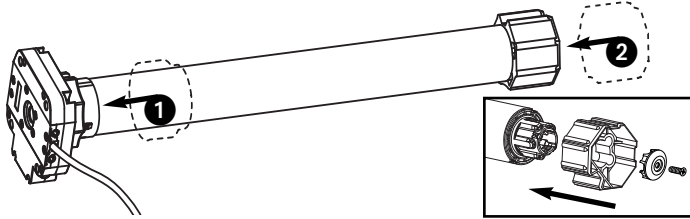

www.simu.fr

85 Nm max.

	mm				
	A	B	C	D	
DMI 5 230V-50 Hz Ø/T mini = 47	508-17 510-17 515-17	574	26	4,2	
	520-17 525-17 530-17 535-17 540-17 550-12		—	—	
	515-18 525-18 510-12 520-12 530-12		26	4,2	
DMI 5 120V-60 Hz Ø/T mini = 47	535-18 540-12 550-12	644	—	—	
	640-17 655-17 670-17 685-17 660-12 680-12 6100-12 6120-12 T660-14 T680-14 T6100-14	660	36	8	
DMI 6 230V-50 Hz 120V-60 Hz Ø/T mini = 60		5	—	—	
			36	8	
			—	—	