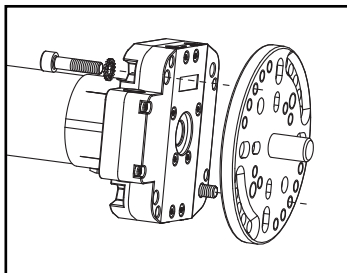

www.simu.fr

85 Nm max.

	mm				
	A	B	C	D	
DMI 5 230V-50 Hz Ø/T mini = 47	508-17 510-17 515-17	574	26	4,2	
	520-17 525-17 530-17 535-17 540-17 550-12		—	—	
	515-18 525-18 510-12 520-12 530-12		26	4,2	
DMI 5 120V-60 Hz Ø/T mini = 47	535-18 540-12 550-12	644	—	—	
	640-17 655-17 670-17 685-17 660-12 680-12 6100-12 6120-12 T660-14 T680-14 T6100-14	660	36	8	
DMI 6 230V-50 Hz 120V-60 Hz Ø/T mini = 60		5	—	—	
			36	8	
			—	—	