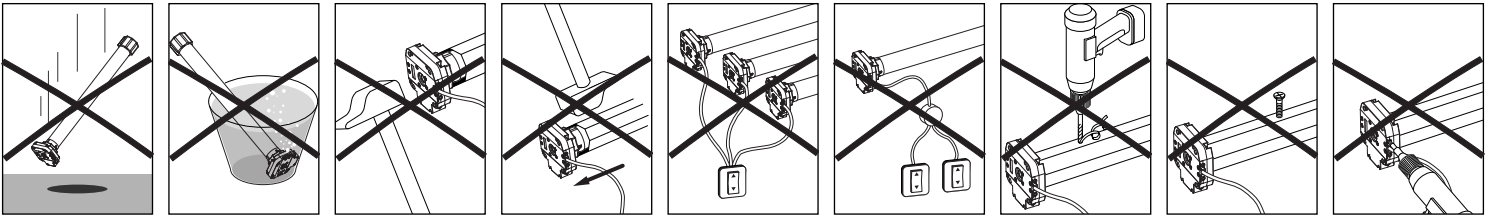

www.simu.fr

85 Nm max.

	mm				
	A	B	C	D	
DMI 5 230V-50 Hz Ø/T mini = 47	508-17 510-17 515-17	574	26	4,2	
	520-17 525-17 530-17 535-17 540-17 550-12		—	—	
	515-18 525-18 510-12 520-12 530-12		26	4,2	
DMI 5 120V-60 Hz Ø/T mini = 47	535-18 540-12 550-12	644	—	—	
	640-17 655-17 670-17 685-17 660-12 680-12 6100-12 6120-12 T660-14 T680-14 T6100-14	660	36	8	
DMI 6 230V-50 Hz 120V-60 Hz Ø/T mini = 60		5	—	—	
			36	8	
			—	—	