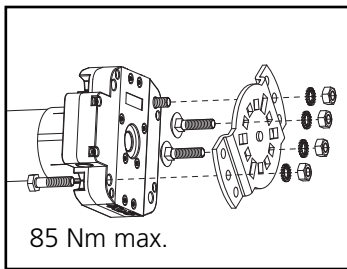

www.simu.fr

85 Nm max.

	mm				
	A	B	C	D	
DMI 5 230V-50 Hz Ø/T mini = 47	508-17 510-17 515-17	574	26	4,2	
	520-17 525-17 530-17 535-17 540-17 550-12		—	—	
	515-18 525-18 510-12 520-12 530-12		26	4,2	
DMI 5 120V-60 Hz Ø/T mini = 47	535-18 540-12 550-12	644	—	—	
	640-17 655-17 670-17 685-17 660-12 680-12 6100-12 6120-12 T660-14 T680-14 T6100-14	660	36	8	
DMI 6 230V-50 Hz 120V-60 Hz Ø/T mini = 60		5	—	—	
			36	8	
			—	—	