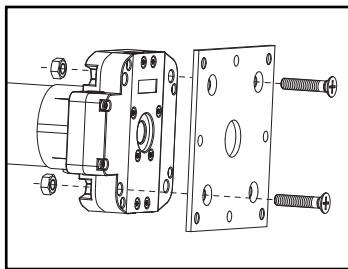

www.simu.fr

85 Nm max.

	mm				
	A	B	C	D	
DMI 5 230V-50 Hz Ø/T mini = 47	508-17 510-17 515-17	574	26	4,2	
	520-17 525-17 530-17 535-17 540-17 550-12		—	—	
	515-18 525-18 510-12 520-12 530-12		26	4,2	
DMI 5 120V-60 Hz Ø/T mini = 47	535-18 540-12 550-12	644	—	—	
	640-17 655-17 670-17 685-17 660-12 680-12 6100-12 6120-12 T660-14 T680-14 T6100-14	660	36	8	
DMI 6 230V-50 Hz 120V-60 Hz Ø/T mini = 60		5	—	—	
			36	8	
			—	—	