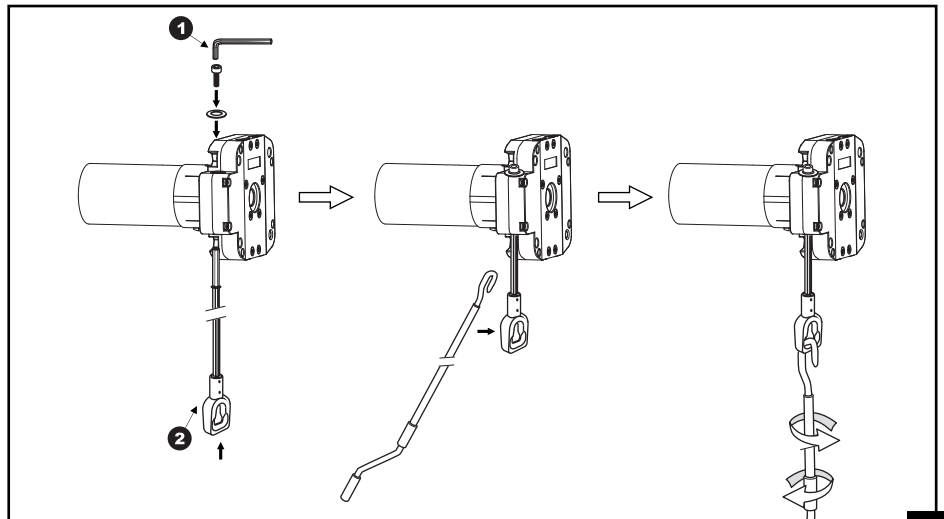

www.simu.fr

85 Nm max.

	mm				
	A	B	C	D	
DMI 5 230V-50 Hz Ø/T mini = 47	508-17 510-17 515-17	574	26	4,2	
	520-17 525-17 530-17 535-17 540-17 550-12		—	—	
	515-18 525-18 510-12 520-12 530-12		26	4,2	
DMI 5 120V-60 Hz Ø/T mini = 47	535-18 540-12 550-12	644	—	—	
	640-17 655-17 670-17 685-17 660-12 680-12 6100-12 6120-12 T660-14 T680-14 T6100-14	660	36	8	
DMI 6 230V-50 Hz 120V-60 Hz Ø/T mini = 60		5	—	—	
			36	8	
			—	—	