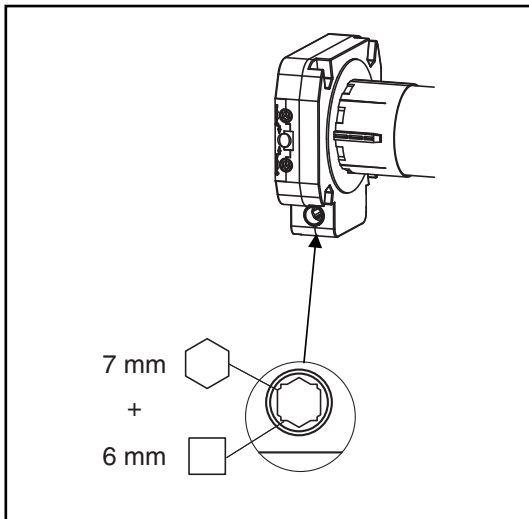

www.simu.fr

85 Nm max.

	mm				
	A	B	C	D	
DMI 5 230V-50 Hz Ø/T mini = 47	508-17 510-17 515-17	574	26	4,2	
	520-17 525-17 530-17 535-17 540-17 550-12		—	—	
	515-18 525-18 510-12 520-12 530-12		26	4,2	
DMI 5 120V-60 Hz Ø/T mini = 47	535-18 540-12 550-12	644	—	—	
	640-17 655-17 670-17 685-17 660-12 680-12 6100-12 6120-12 T660-14 T680-14 T6100-14	660	36	8	
DMI 6 230V-50 Hz 120V-60 Hz Ø/T mini = 60		5	—	—	
			36	8	
			—	—	