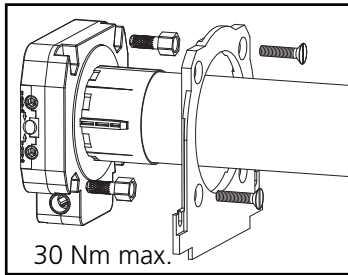

www.simu.fr

85 Nm max.

	mm				
	A	B	C	D	
DMI 5 230V-50 Hz Ø/T mini = 47	508-17 510-17 515-17	574	26	4,2	
	520-17 525-17 530-17 535-17 540-17 550-12		—	—	
	515-18 525-18 510-12 520-12 530-12		26	4,2	
DMI 5 120V-60 Hz Ø/T mini = 47	535-18 540-12 550-12	644	—	—	
	640-17 655-17 670-17 685-17 660-12 680-12 6100-12 6120-12 T660-14 T680-14 T6100-14	660	36	8	
DMI 6 230V-50 Hz 120V-60 Hz Ø/T mini = 60		5	—	—	
			36	8	
			—	—	