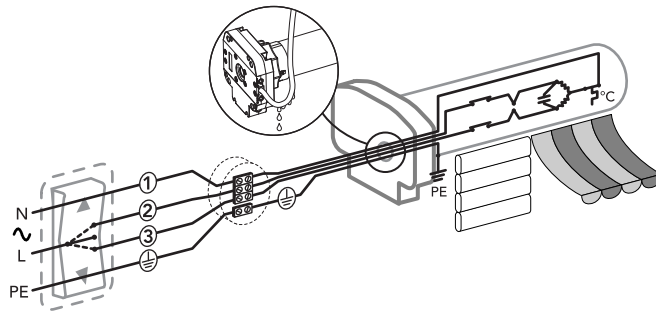

www.simu.fr

85 Nm max.

	mm				
	A	B	C	D	
DMI 5 230V-50 Hz Ø/T mini = 47	508-17 510-17 515-17	574	26	4,2	
	520-17 525-17 530-17 535-17 540-17 550-12		—	—	
	515-18 525-18 510-12 520-12 530-12		26	4,2	
DMI 5 120V-60 Hz Ø/T mini = 47	535-18 540-12 550-12	644	—	—	
	640-17 655-17 670-17 685-17 660-12 680-12 6100-12 6120-12 T660-14 T680-14 T6100-14	660	36	8	
DMI 6 230V-50 Hz 120V-60 Hz Ø/T mini = 60		5	—	—	
			36	8	
			—	—	