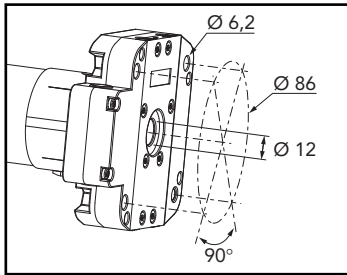

www.simu.fr

85 Nm max.

	mm				
	A	B	C	D	
DMI 5 230V-50 Hz Ø/T mini = 47	508-17 510-17 515-17	574	26	4,2	
	520-17 525-17 530-17 535-17 540-17 550-12		—	—	
	515-18 525-18 510-12 520-12 530-12		26	4,2	
DMI 5 120V-60 Hz Ø/T mini = 47	535-18 540-12 550-12	644	—	—	
	640-17 655-17 670-17 685-17 660-12 680-12 6100-12 6120-12 T660-14 T680-14 T6100-14	660	36	8	
DMI 6 230V-50 Hz 120V-60 Hz Ø/T mini = 60		5	—	—	
			36	8	
			—	—	