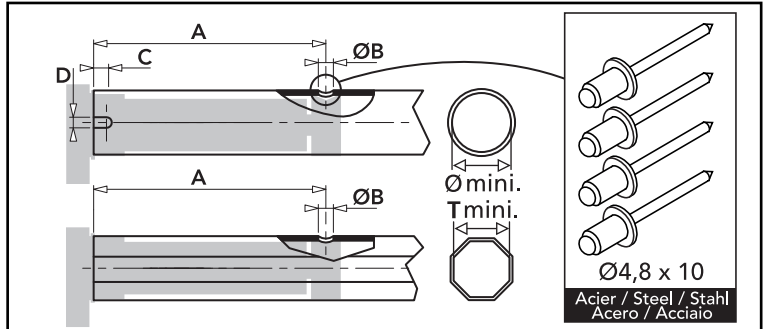

www.simu.fr

85 Nm max.

	mm				
	A	B	C	D	
DMI 5 230V-50 Hz Ø/T mini = 47	508-17 510-17 515-17	574	26	4,2	
	520-17 525-17 530-17 535-17 540-17 550-12		—	—	
	515-18 525-18 510-12 520-12 530-12		26	4,2	
DMI 5 120V-60 Hz Ø/T mini = 47	535-18 540-12 550-12	644	—	—	
	640-17 655-17 670-17 685-17 660-12 680-12 6100-12 6120-12 T660-14 T680-14 T6100-14	660	36	8	
DMI 6 230V-50 Hz 120V-60 Hz Ø/T mini = 60		5	—	—	
			36	8	
			—	—	