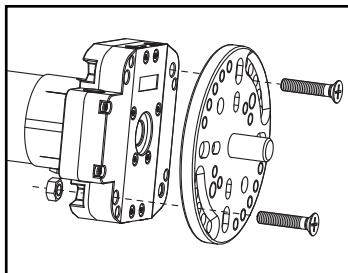

www.simu.fr

85 Nm max.

	mm				
	A	B	C	D	
DMI 5 230V-50 Hz Ø/T mini = 47	508-17 510-17 515-17	574	26	4,2	
	520-17 525-17 530-17 535-17 540-17 550-12		—	—	
	515-18 525-18 510-12 520-12 530-12		26	4,2	
DMI 5 120V-60 Hz Ø/T mini = 47	535-18 540-12 550-12	644	—	—	
	640-17 655-17 670-17 685-17 660-12 680-12 6100-12 6120-12 T660-14 T680-14 T6100-14	660	36	8	
DMI 6 230V-50 Hz 120V-60 Hz Ø/T mini = 60		5	—	—	
			36	8	
			—	—	