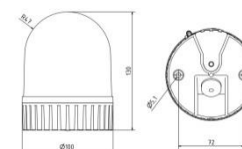

Jeu de lampes flash

- Fonction de lumière flash
- Précâblé pour 230 V AC
- Technique LED moderne
- Avec boîte de jonction de qualité (IP65) (3)
- Art. : 20003217

Remarques

Les numéros d'article des produits ne changent pas. Le gyrophare peut être proposé à un prix catalogue plus avantageux en raison de meilleures conditions. Le prix du jeu de lampes flash reste inchangé. Ce changement se fera peu à peu à compter du 07/2023. Vous avez d'autres questions au sujet des produits et des prix ? Votre interlocuteur du service commercial se fera un plaisir de vous conseiller :

<http://gfa-elektromaten.com/fr-DE/contact.html>