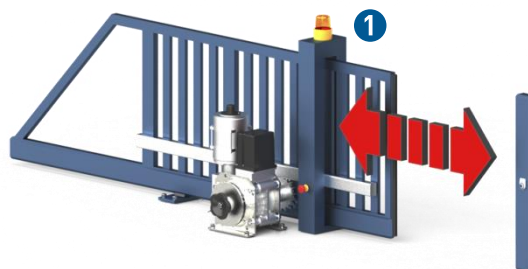

Concerne

Nouveau gyrophare et jeu de lampes flash

Description

Notre gamme de lampes (1) pour la zone de la porte s'étoffe.

Elle est complétée par un gyrophare et un jeu de lampes flash.

Figure

Gyrophare

- Commutation entre éclairage permanent, clignotement, flash et gyrophare via des interrupteurs DIP (2)
- Précâblé pour 230 V AC ; 24 V DC possibles en modifiant les connexions
- Technique LED moderne
- Art. : 40019343

Jeu de lampes flash

- Fonction de lumière flash
- Précâblé pour 230 V AC
- Technique LED moderne
- Avec boîte de jonction de qualité (IP65) (3)
- Art. : 20003217

Remarques

Les numéros d'article des produits ne changent pas. Le gyrophare peut être proposé à un prix catalogue plus avantageux en raison de meilleures conditions. Le prix du jeu de lampes flash reste inchangé. Ce changement se fera peu à peu à compter du 07/2023. Vous avez d'autres questions au sujet des produits et des prix ? Votre interlocuteur du service commercial se fera un plaisir de vous conseiller :