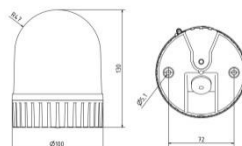

Concerne

Nouveau gyrophare et jeu de lampes flash

Description

Notre gamme de lampes (1) pour la zone de la porte s'étoffe.

Elle est complétée par un gyrophare et un jeu de lampes flash.

Figure

Gyrophare

- Commutation entre éclairage permanent, clignotement, flash et gyrophare via des interrupteurs DIP (2)
- Précâblé pour 230 V AC ; 24 V DC possibles en modifiant les connexions
- Technique LED moderne
- Art. : 40019343