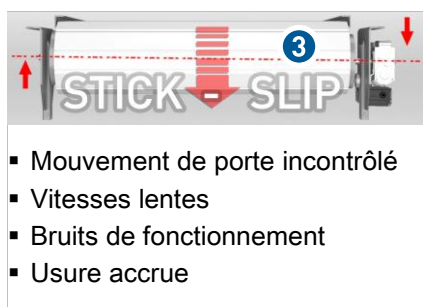

Concerne

Guidage linéaire pour rideaux et grilles roulants avec système d'enroulement progressif

Description

Le nouveau guidage linéaire GfA (1) optimise le mouvement des rideaux et grilles roulants équipés d'un système d'enroulement progressif (2) en éliminant l'effet indésirable de stick-slip¹⁾ (3).

Cela est rendu possible grâce aux deux éléments du guidage linéaire (4), montés aux extrémités de l'arbre du rideau. Ces éléments assurent un alignement précis de l'arbre et stabilisent le mouvement du rideau (5).

Avec cette nouvelle solution, des vitesses de rideau jusqu'à trois fois plus élevées peuvent être atteintes.

1) Exemple : bruit de cliquetis d'un essuie-glace

Le guidage linéaire GfA est fabriqué en un polymère spécial et se distingue par sa conception compacte. Cette solution économique et facile à installer complète idéalement les rideaux et grilles roulants éprouvés avec système d'enroulement progressif, tout en ouvrant de nombreuses nouvelles possibilités d'application.

Articles

Le guidage linéaire (6) est disponible pour différents diamètres d'arbre ainsi que pour des épaisseurs de lame allant jusqu'à 23 mm et au-delà. Une extension de crémaillère (7) permet également son utilisation pour des rideaux ou grilles roulants de très grande hauteur (à partir d'environ 6 m).