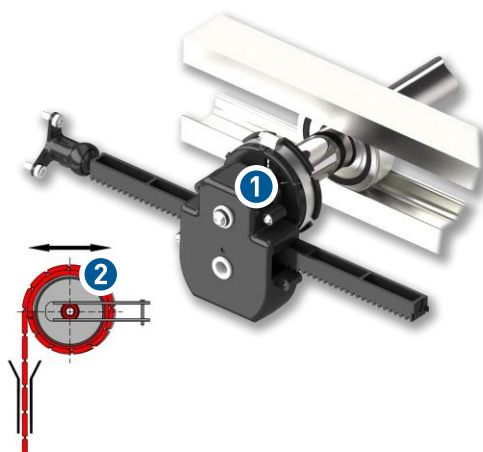

Concerne

Guidage linéaire pour rideaux et grilles roulants avec système d'enroulement progressif

Description

Le nouveau guidage linéaire GfA (1) optimise le mouvement des rideaux et grilles roulants équipés d'un système d'enroulement progressif (2) en éliminant l'effet indésirable de stick-slip¹⁾ (3).

Cela est rendu possible grâce aux deux éléments du guidage linéaire (4), montés aux extrémités de l'arbre du rideau. Ces éléments assurent un alignement précis de l'arbre et stabilisent le mouvement du rideau (5).

Avec cette nouvelle solution, des vitesses de rideau jusqu'à trois fois plus élevées peuvent être atteintes.

1) Exemple : bruit de cliquetis d'un essuie-glace

Le guidage linéaire GfA est fabriqué en un polymère spécial et se distingue par sa conception compacte. Cette solution économique et facile à installer complète idéalement les rideaux et grilles roulants éprouvés avec système d'enroulement progressif, tout en ouvrant de nombreuses nouvelles possibilités d'application.

Articles

Le guidage linéaire (6) est disponible pour différents diamètres d'arbre ainsi que pour des épaisseurs de lame allant jusqu'à 23 mm et au-delà. Une extension de crémaillère (7) permet également son utilisation pour des rideaux ou grilles roulants de très grande hauteur (à partir d'environ 6 m).