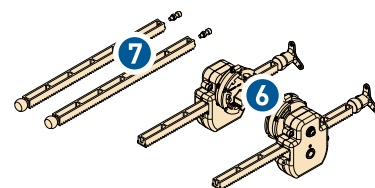

Cela est rendu possible grâce aux deux éléments du guidage linéaire (4), montés aux extrémités de l'arbre du rideau. Ces éléments assurent un alignement précis de l'arbre et stabilisent le mouvement du rideau (5).

Avec cette nouvelle solution, des vitesses de rideau jusqu'à trois fois plus élevées peuvent être atteintes.

1) Exemple : bruit de cliquetis d'un essuie-glace

Le guidage linéaire GfA est fabriqué en un polymère spécial et se distingue par sa conception compacte. Cette solution économique et facile à installer complète idéalement les rideaux et grilles roulants éprouvés avec système d'enroulement progressif, tout en ouvrant de nombreuses nouvelles possibilités d'application.

Articles

Le guidage linéaire (6) est disponible pour différents diamètres d'arbre ainsi que pour des épaisseurs de lame allant jusqu'à 23 mm et au-delà. Une extension de crémaillère (7) permet également son utilisation pour des rideaux ou grilles roulants de très grande hauteur (à partir d'environ 6 m).

Désignation	Description	Lame de porte ≤23 mm No. d'article	Lame de porte >23 mm No. d'article
Guidage linéaire D=30	für Wellen- Ø 30 mm	20004169.03023	20004169.03030
Guidage linéaire D=40	für Wellen- Ø 40 mm	20004169.04023	20004169.04030
Guidage linéaire D=55	für Wellen- Ø 55 mm	20004169.05523	20004169.05530
Guidage linéaire D=60	für Wellen- Ø 60 mm	20004169.06023	20004169.06030
Extension de crémaillère	Adaptation au guidage linéaire	30005938	30005938