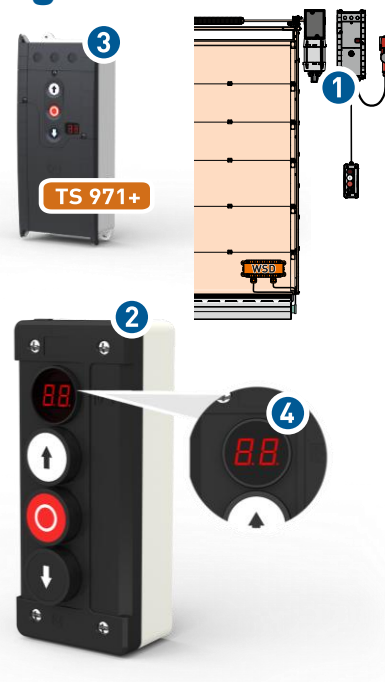

Concerne

Appareils de commande avec écran

Description

Il est parfois nécessaire que le coffret de commande d'une installation de porte ne soit pas placé directement dans la zone de commande de la porte (1). Cela peut être le cas, par exemple, lorsque :

Néanmoins, les utilisateurs souhaiteraient souvent disposer d'un écran affichant des messages d'état, par exemple.

Appareils de commande avec écran

GfA propose désormais une solution pour tous ces cas : les nouveaux appareils de commande externes avec écran (2). Ils sont compatibles avec le coffret de commande TS 971+ à partir de la version logicielle 1.3 (3) et reproduisent de manière synchrone l'affichage du coffret de commande (4) sur l'écran intégré.

Les nouveaux appareils de commande avec écran sont disponibles en variantes avec boutons OUVERTURE/FERMETURE et avec commutateur à clé OUVERTURE/FERMETURE. Le raccordement à l'unité de coffret de commande TS 971+ s'effectue au moyen d'un câble de connexion enfichable des deux côtés, disponible en différentes longueurs, qui est posé parallèlement au câble principal.

Figure

Articles

Appareils de commande avec écran			
 aP	 aP	 uP	 uP
Poussoir triple OUVERTURE/ ARRÊT/ FERMETURE No. 31 avec écran (en applique)	Bouton-poussoir à clé OUVERTURE/ FERMETURE No. 420 avec écran (en applique)	Poussoir triple OUVERTURE/ ARRÊT/ FERMETURE No. 27 avec écran (encastré)	Bouton-poussoir à clé OUVERTURE/ FERMETURE No. 421 avec écran (encastré)
No. d'article : 40020330	No. d'article : 40020338	No. d'article : 40020339	No. d'article : 40020340
Câble de connexion pour dispositifs de commande avec écran : Longueur 6 m : No. d'article :30006106.00600 Longueur 10 m : No. d'article :30006106.01000			