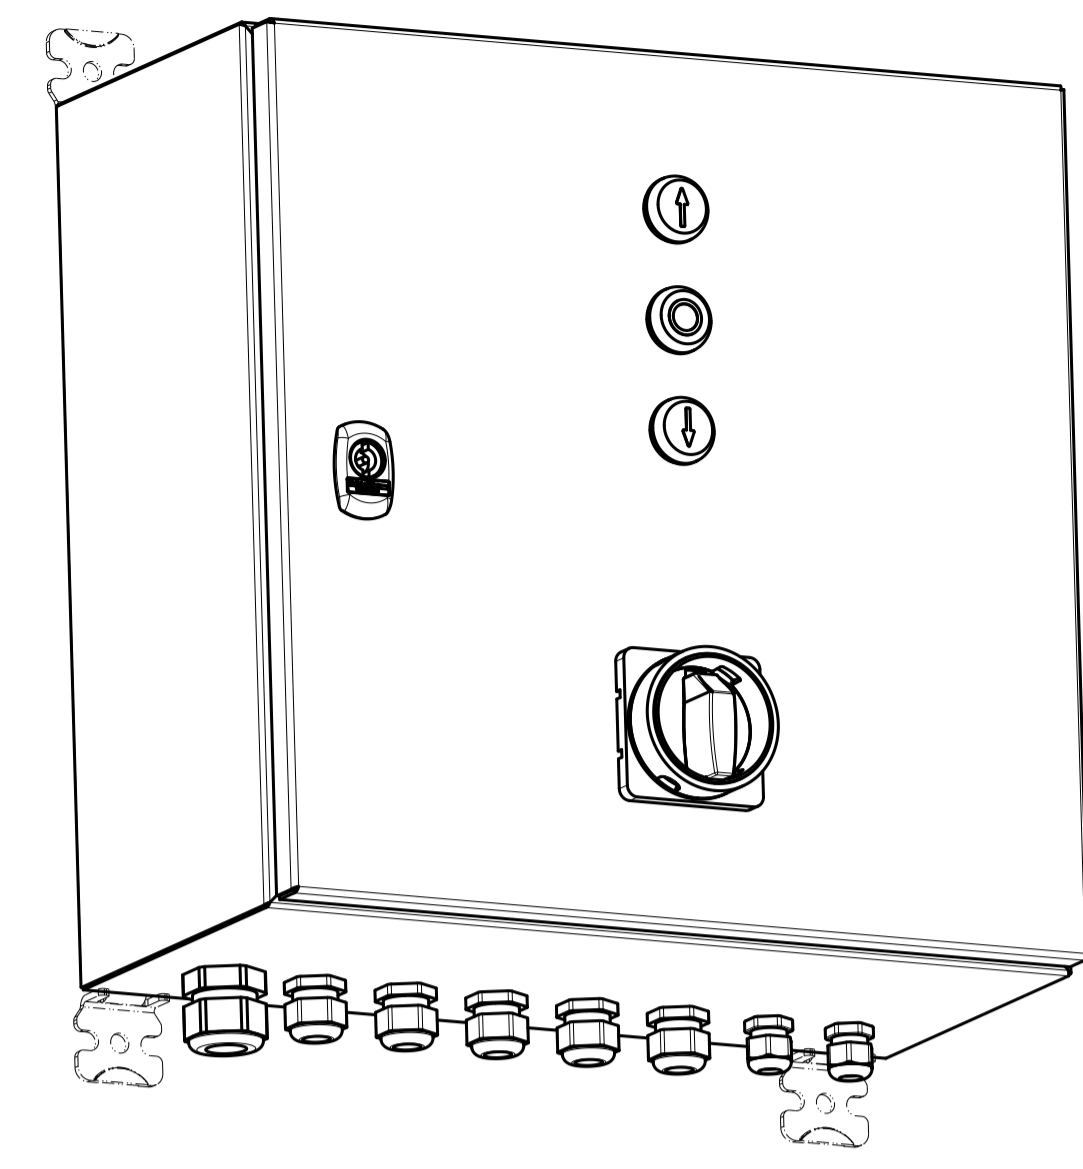

Kabelverschraubungen  
 2x M6  
 5x M20  
 1x M25

Technische Änderungen vorbehalten  
 Aktueller Stand kann angefordert werden

Artikelnr.	Bezeichnung
20097199 00001	TS 971 im Edelstahlschrank V2A (AISI 304L) IP66
20097199 00002	TS 971 im Edelstahlschrank V4A (AISI 316L) IP66
20098199 00001	TS 981 im Edelstahlschrank V2A (AISI 304L) IP66
20098199 00002	TS 981 im Edelstahlschrank V4A (AISI 316L) IP66

Ind./Alt.	Dokumentenstatus	Ausgabedatum	Zulässige Abweichung	Exposition nach DIN EN ISO 15724	Maßstab	Format	Gewicht	
A.0		13.10.2023			1:2	DIN A1		
			Datum	Name	Werkstoff:		Klassifikation	
			Geprüft				divers	
			Genehmigt				Benennung	
GFA ELEKTROMATEN Wiesenstraße 81 40549 Düsseldorf Germany							<b>Einbauzeichnung</b> <b>TS 971/981 im Edelstahlschrank</b>	
Verwendungsbereich							Art.- / Zeichnungsnummer	
TS 971/981							50002227	
A	ohne	13.10.2023	Maus	Ersteller				
Ind.	AM	Datum	Ersteller					