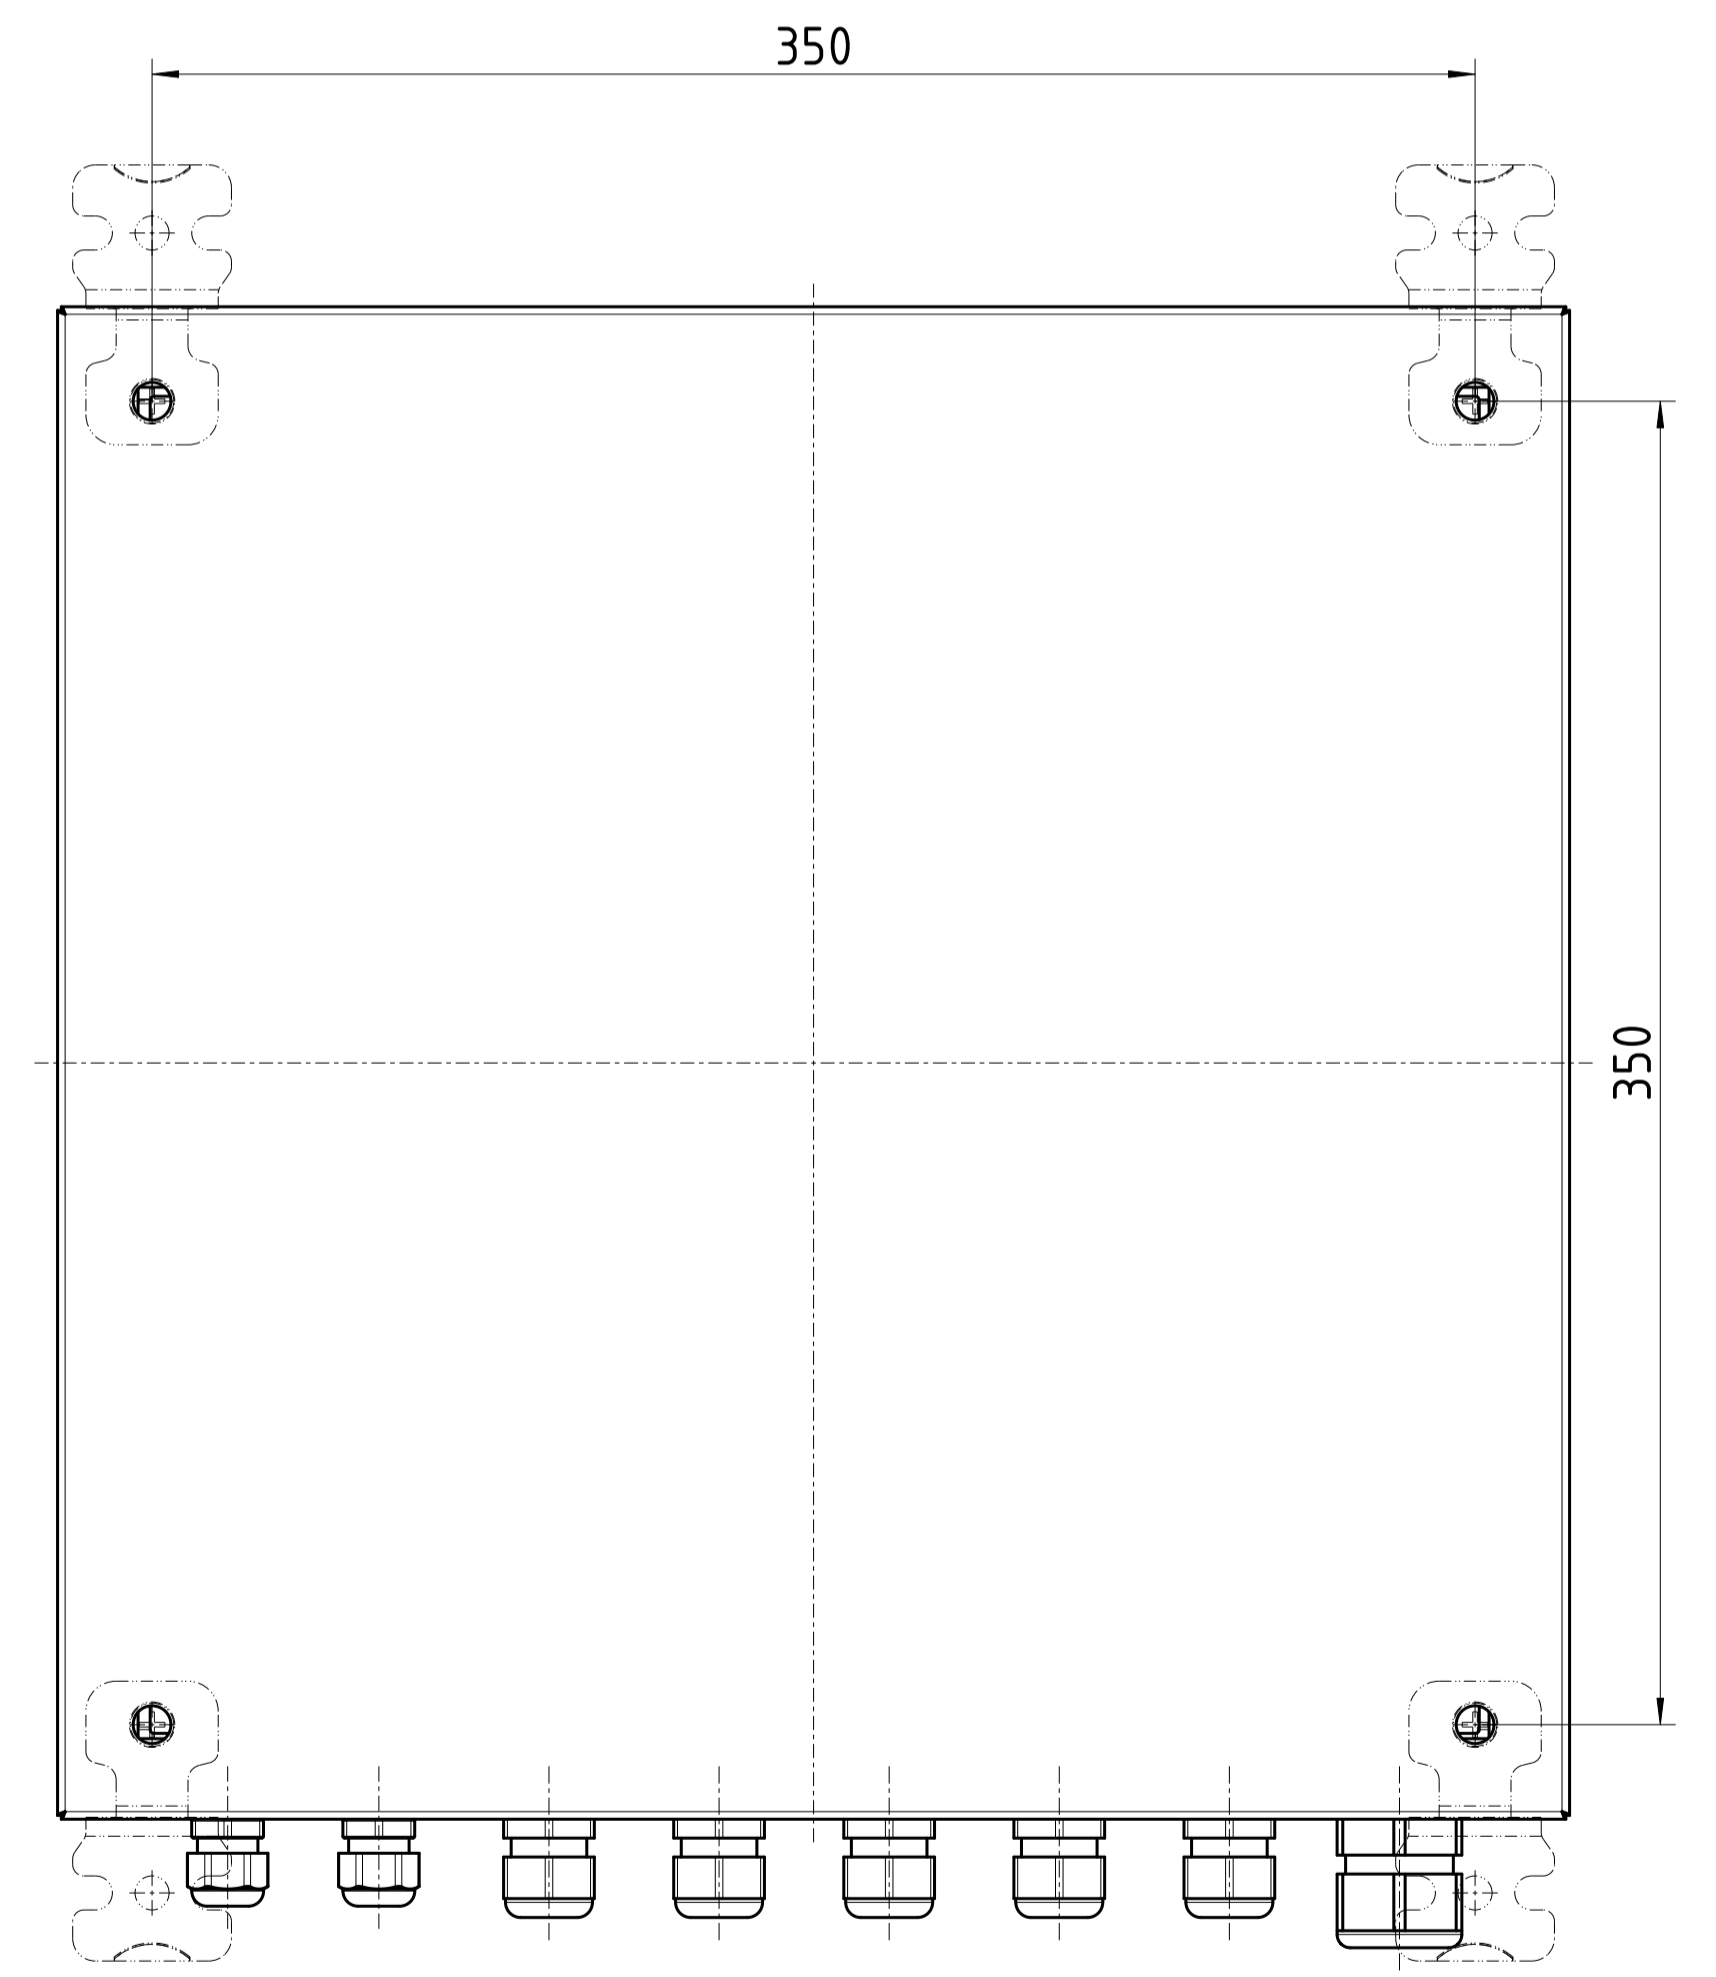

Kabelverschraubungen  
 2x M6  
 5x M20  
 1x M25

Technische Änderungen vorbehalten  
 Aktueller Stand kann angefordert werden

Artikelnr.	Bezeichnung
20097199 00001	TS 971 im Edelstahlschrank V2A (AISI 304L) IP66
20097199 00002	TS 971 im Edelstahlschrank V4A (AISI 316L) IP66
20098199 00001	TS 981 im Edelstahlschrank V2A (AISI 304L) IP66
20098199 00002	TS 981 im Edelstahlschrank V4A (AISI 316L) IP66

Ind./Alt.	Dokumentenstatus	Ausgabedatum	Zulässige Abweichung	Exposition nach DIN EN ISO 15724	Maßstab	Format	Gewicht	
A.0		13.10.2023			1:2	DIN A1		
			Datum	Name	Werkstoff:		Klassifikation	
			Geprüft				divers	
			Genehmigt				Benennung	
GFA ELEKTROMATEN Wiesenstraße 81 40549 Düsseldorf Germany							<b>Einbauzeichnung</b> <b>TS 971/981 im Edelstahlschrank</b>	
Verwendungsbereich							Art.- / Zeichnungsnummer	
TS 971/981							50002227	
A	ohne	13.10.2023	Maus	Ersteller				
Ind.	AM	Datum	Ersteller					