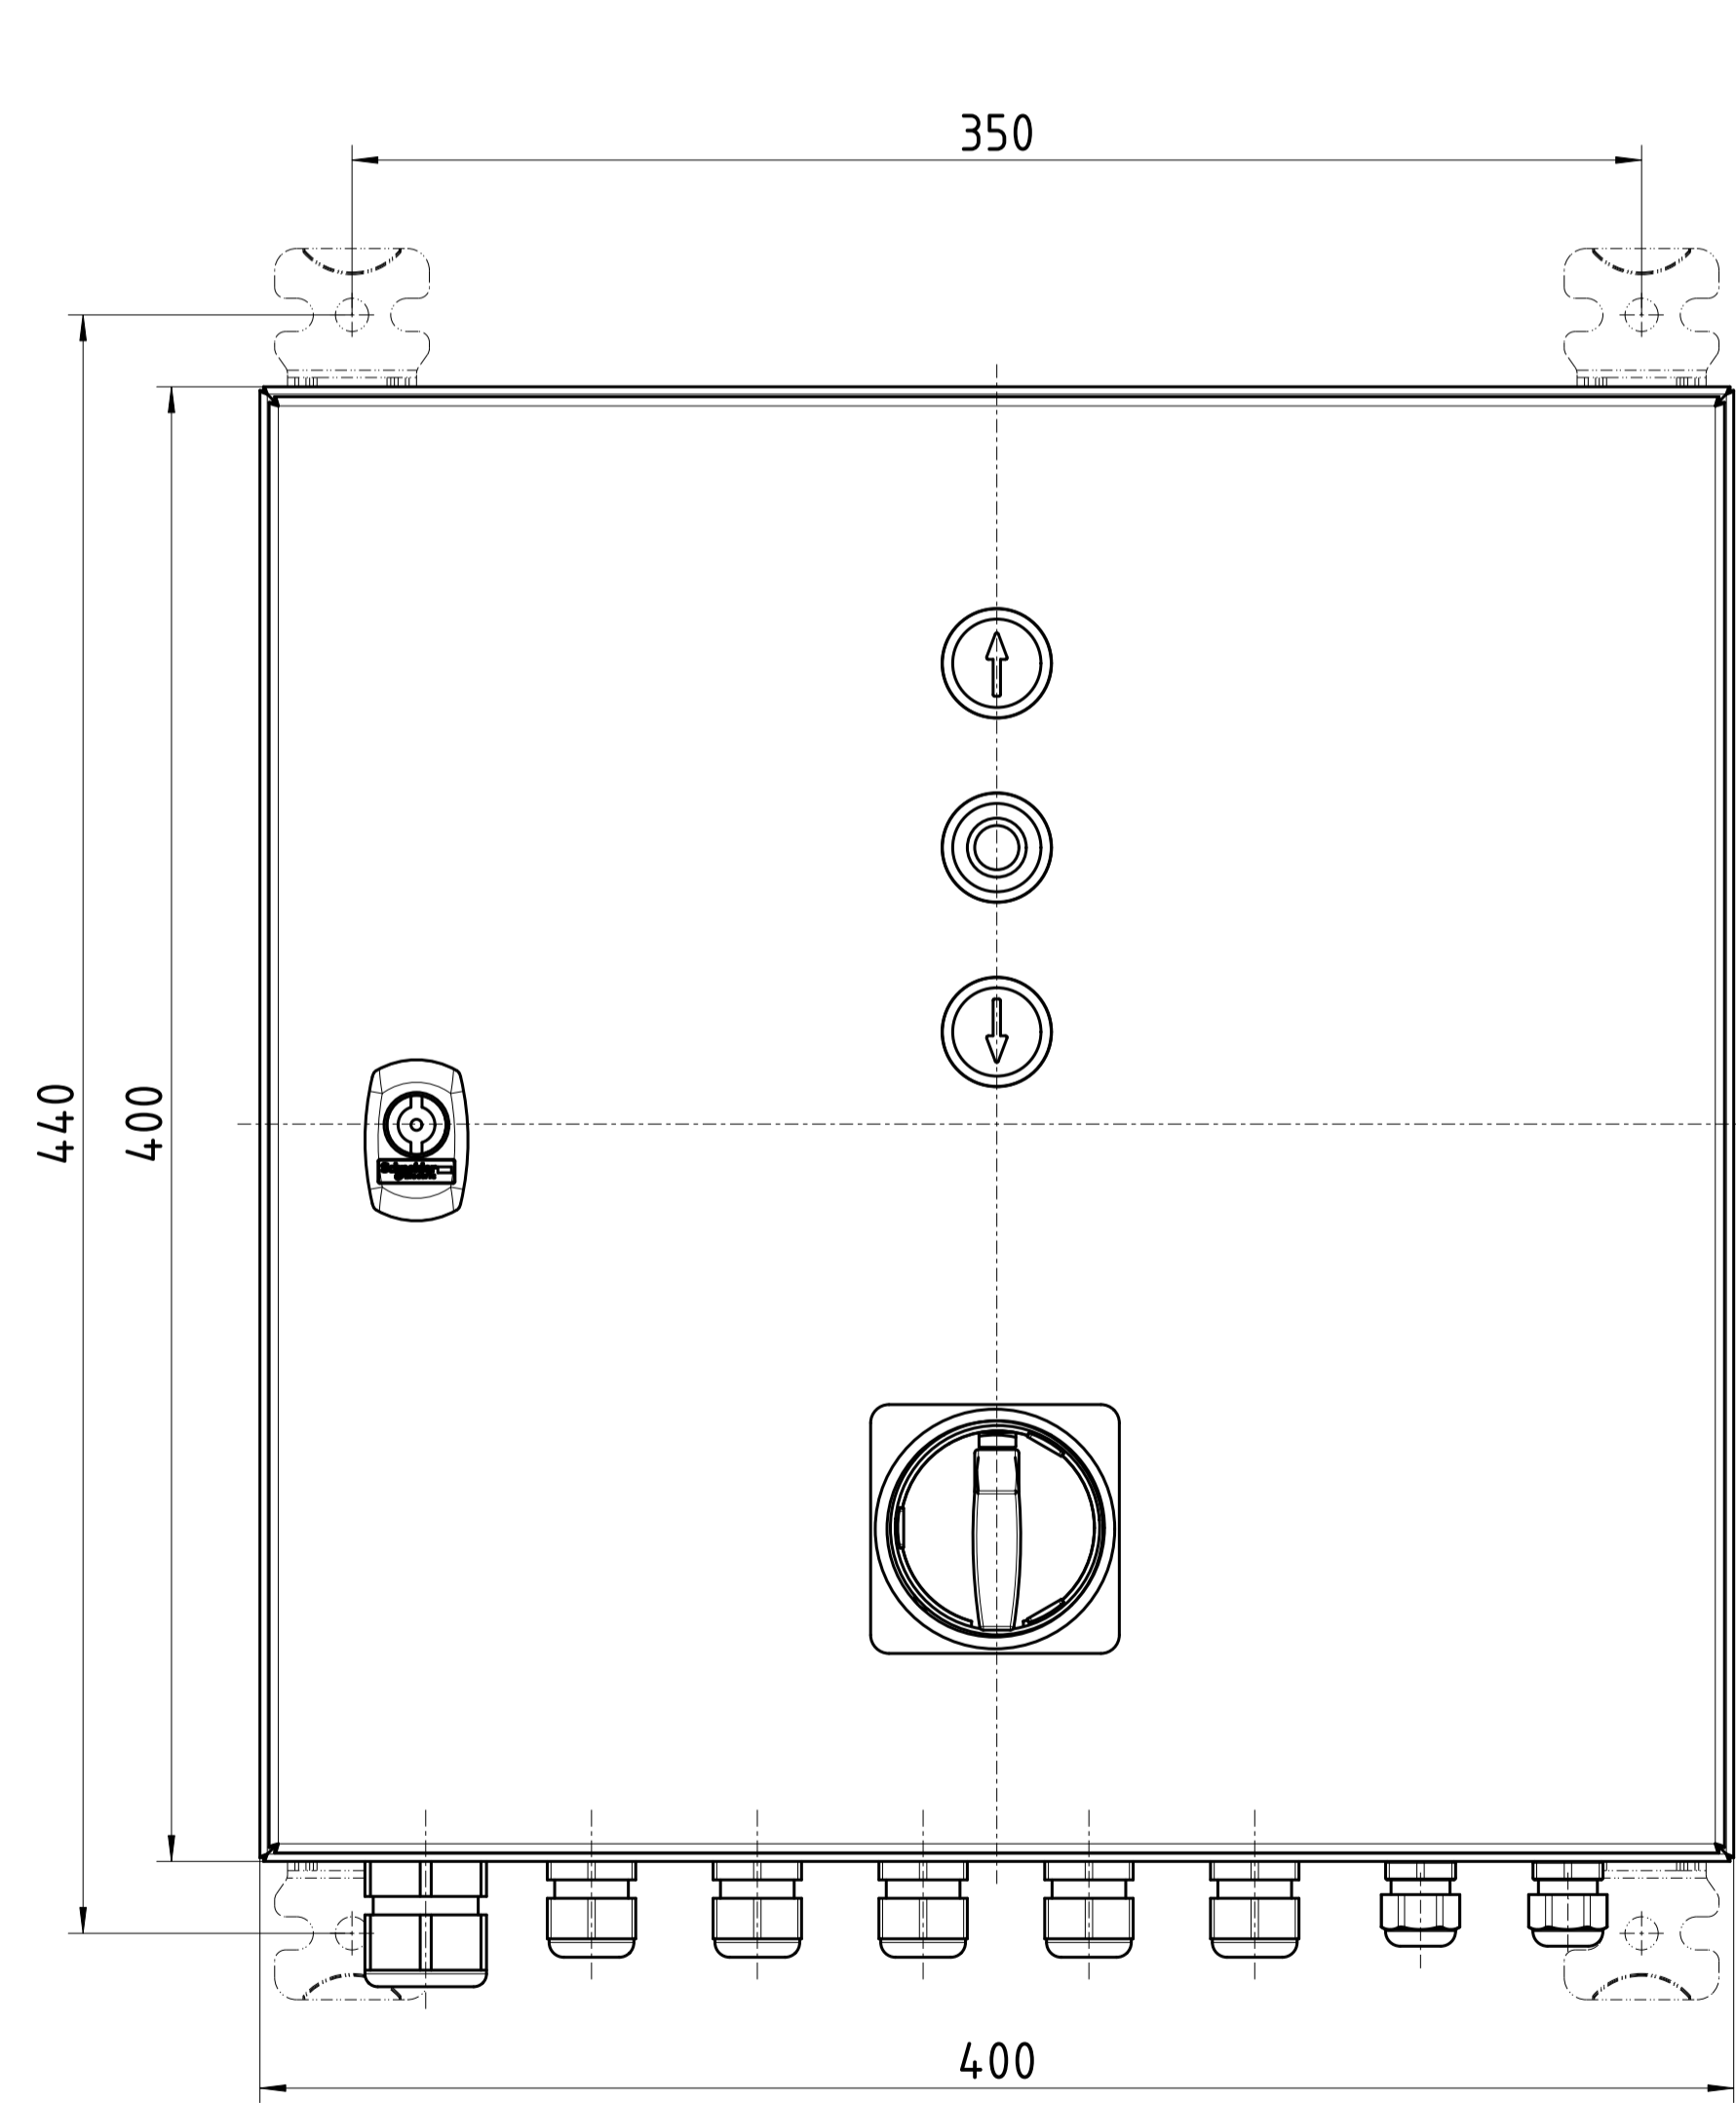

Kabelverschraubungen  
 2x M6  
 5x M20  
 1x M25

Technische Änderungen vorbehalten  
 Aktueller Stand kann angefordert werden

Artikelnr.	Bezeichnung
20097199 00001	TS 971 im Edelstahlschrank V2A (AISI 304L) IP66
20097199 00002	TS 971 im Edelstahlschrank V4A (AISI 316L) IP66
20098199 00001	TS 981 im Edelstahlschrank V2A (AISI 304L) IP66
20098199 00002	TS 981 im Edelstahlschrank V4A (AISI 316L) IP66

Ind./Alt.	Dokumentenstatus	Ausgabedatum	Zulässige Abweichung	Exposition nach DIN EN ISO 15724	Maßstab	Format	Gewicht	
A.0		13.10.2023			1:2	DIN A1		
			Datum	Name	Werkstoff:		Klassifikation	
			Geprüft				divers	
			Genehmigt				Benennung	
GFA ELEKTROMATEN Wiesenstraße 81 40549 Düsseldorf Germany							<b>Einbauzeichnung</b> <b>TS 971/981 im Edelstahlschrank</b>	
Verwendungsbereich							Art.- / Zeichnungsnummer	
TS 971/981							50002227	
A	ohne	13.10.2023	Maus	Ersteller				
Ind.	AM	Datum	Ersteller					