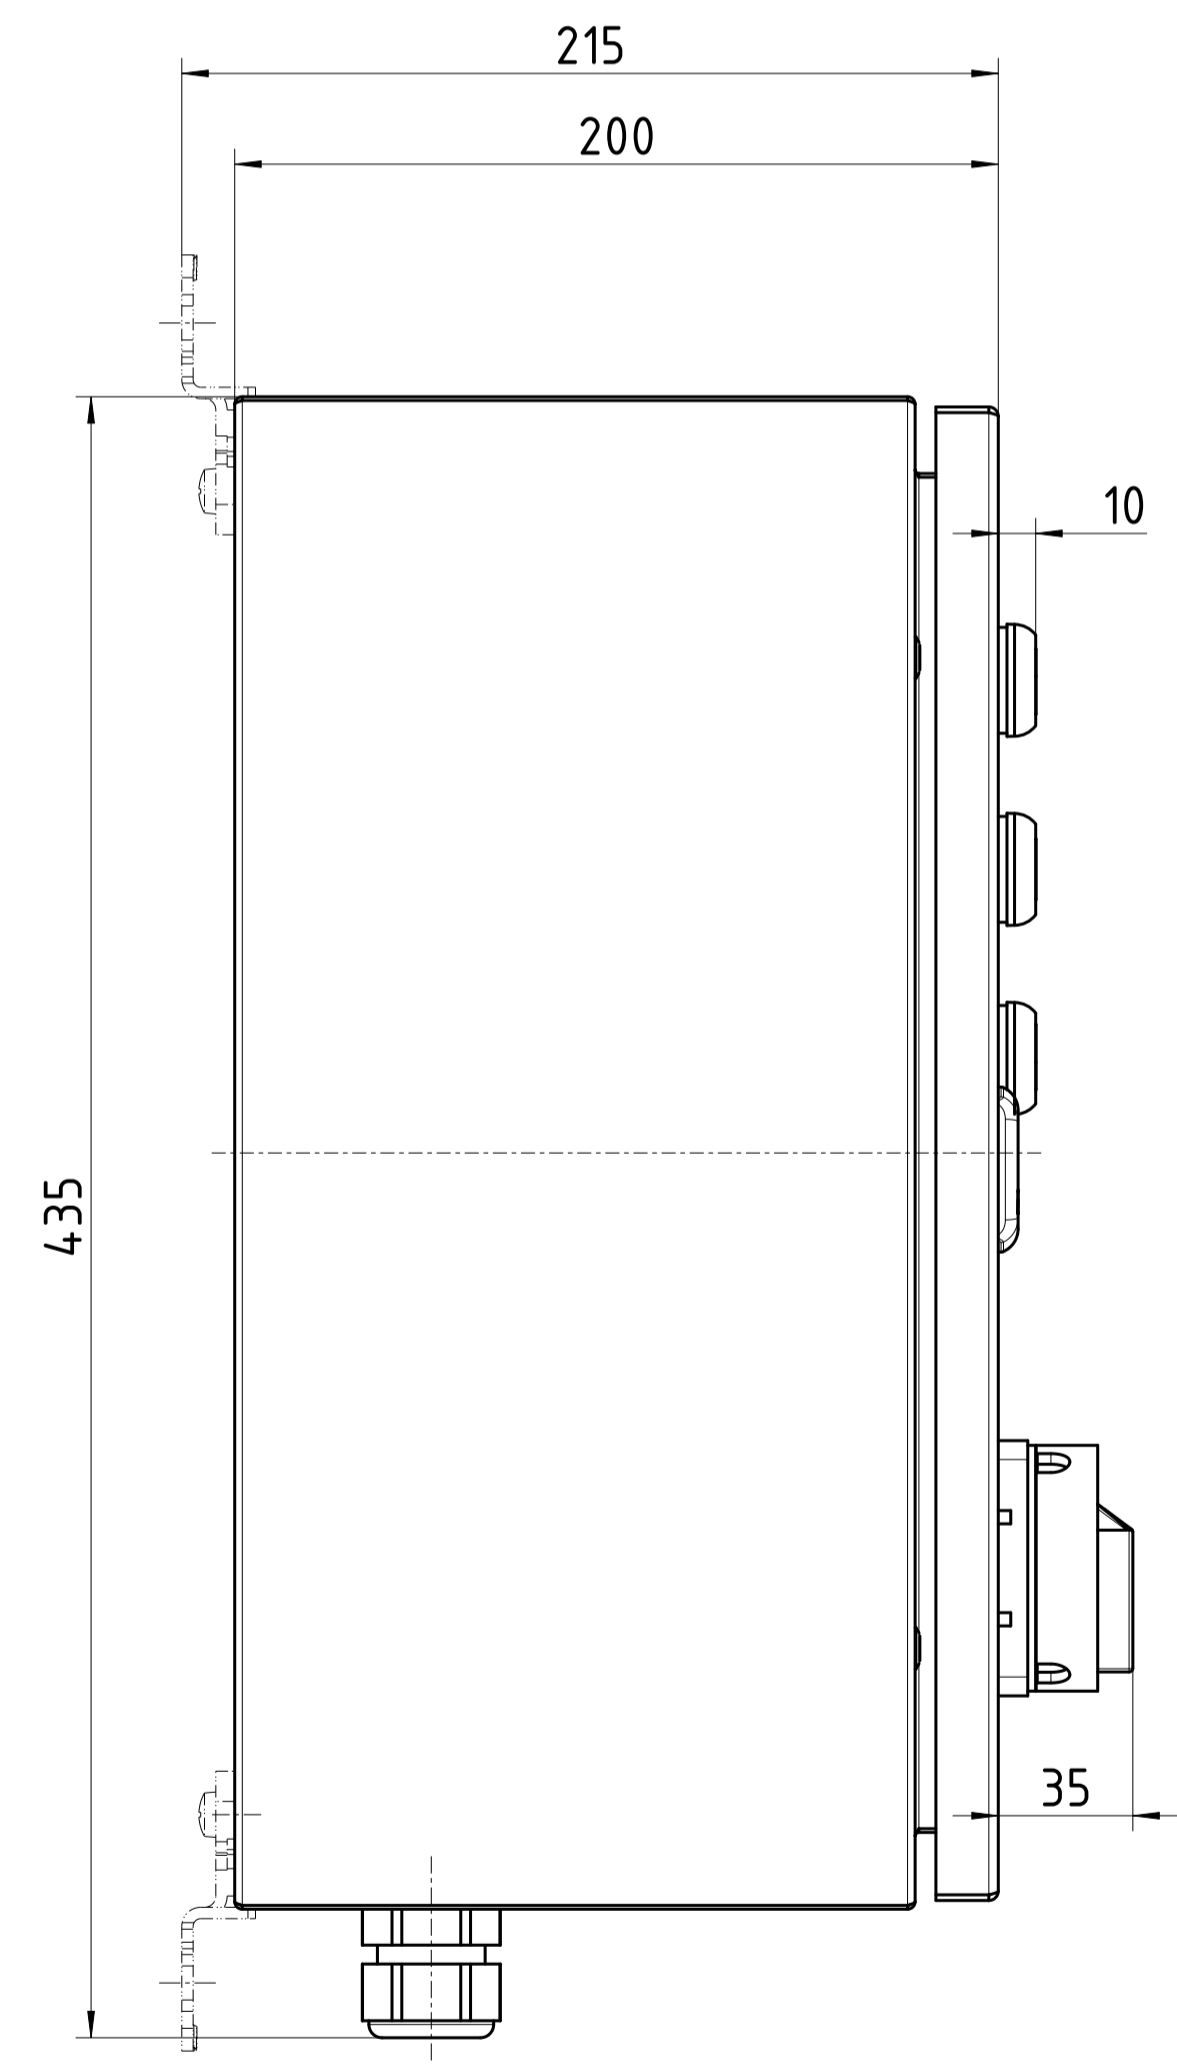

Kabelverschraubungen  
 2x M6  
 5x M20  
 1x M25

Technische Änderungen vorbehalten  
 Aktueller Stand kann angefordert werden

Artikelnr.	Bezeichnung
20097199 00001	TS 971 im Edelstahlschrank V2A (AISI 304L) IP66
20097199 00002	TS 971 im Edelstahlschrank V4A (AISI 316L) IP66
20098199 00001	TS 981 im Edelstahlschrank V2A (AISI 304L) IP66
20098199 00002	TS 981 im Edelstahlschrank V4A (AISI 316L) IP66

Ind./Alt.	Dokumentenstatus	Ausgabedatum	Zulässige Abweichung	Exposition nach DIN EN ISO 15724	Maßstab	Format	Gewicht	
A.0		13.10.2023			1:2	DIN A1		
			Datum	Name	Werkstoff:		Klassifikation	
			Geprüft				divers	
			Genehmigt				Benennung	
GFA ELEKTROMATEN Wiesenstraße 81 40549 Düsseldorf Germany							<b>Einbauzeichnung</b> <b>TS 971/981 im Edelstahlschrank</b>	
Verwendungsbereich							Art.- / Zeichnungsnummer	
TS 971/981							50002227	
A	ohne	13.10.2023	Maus	Ersteller				
Ind.	AM	Datum	Ersteller					